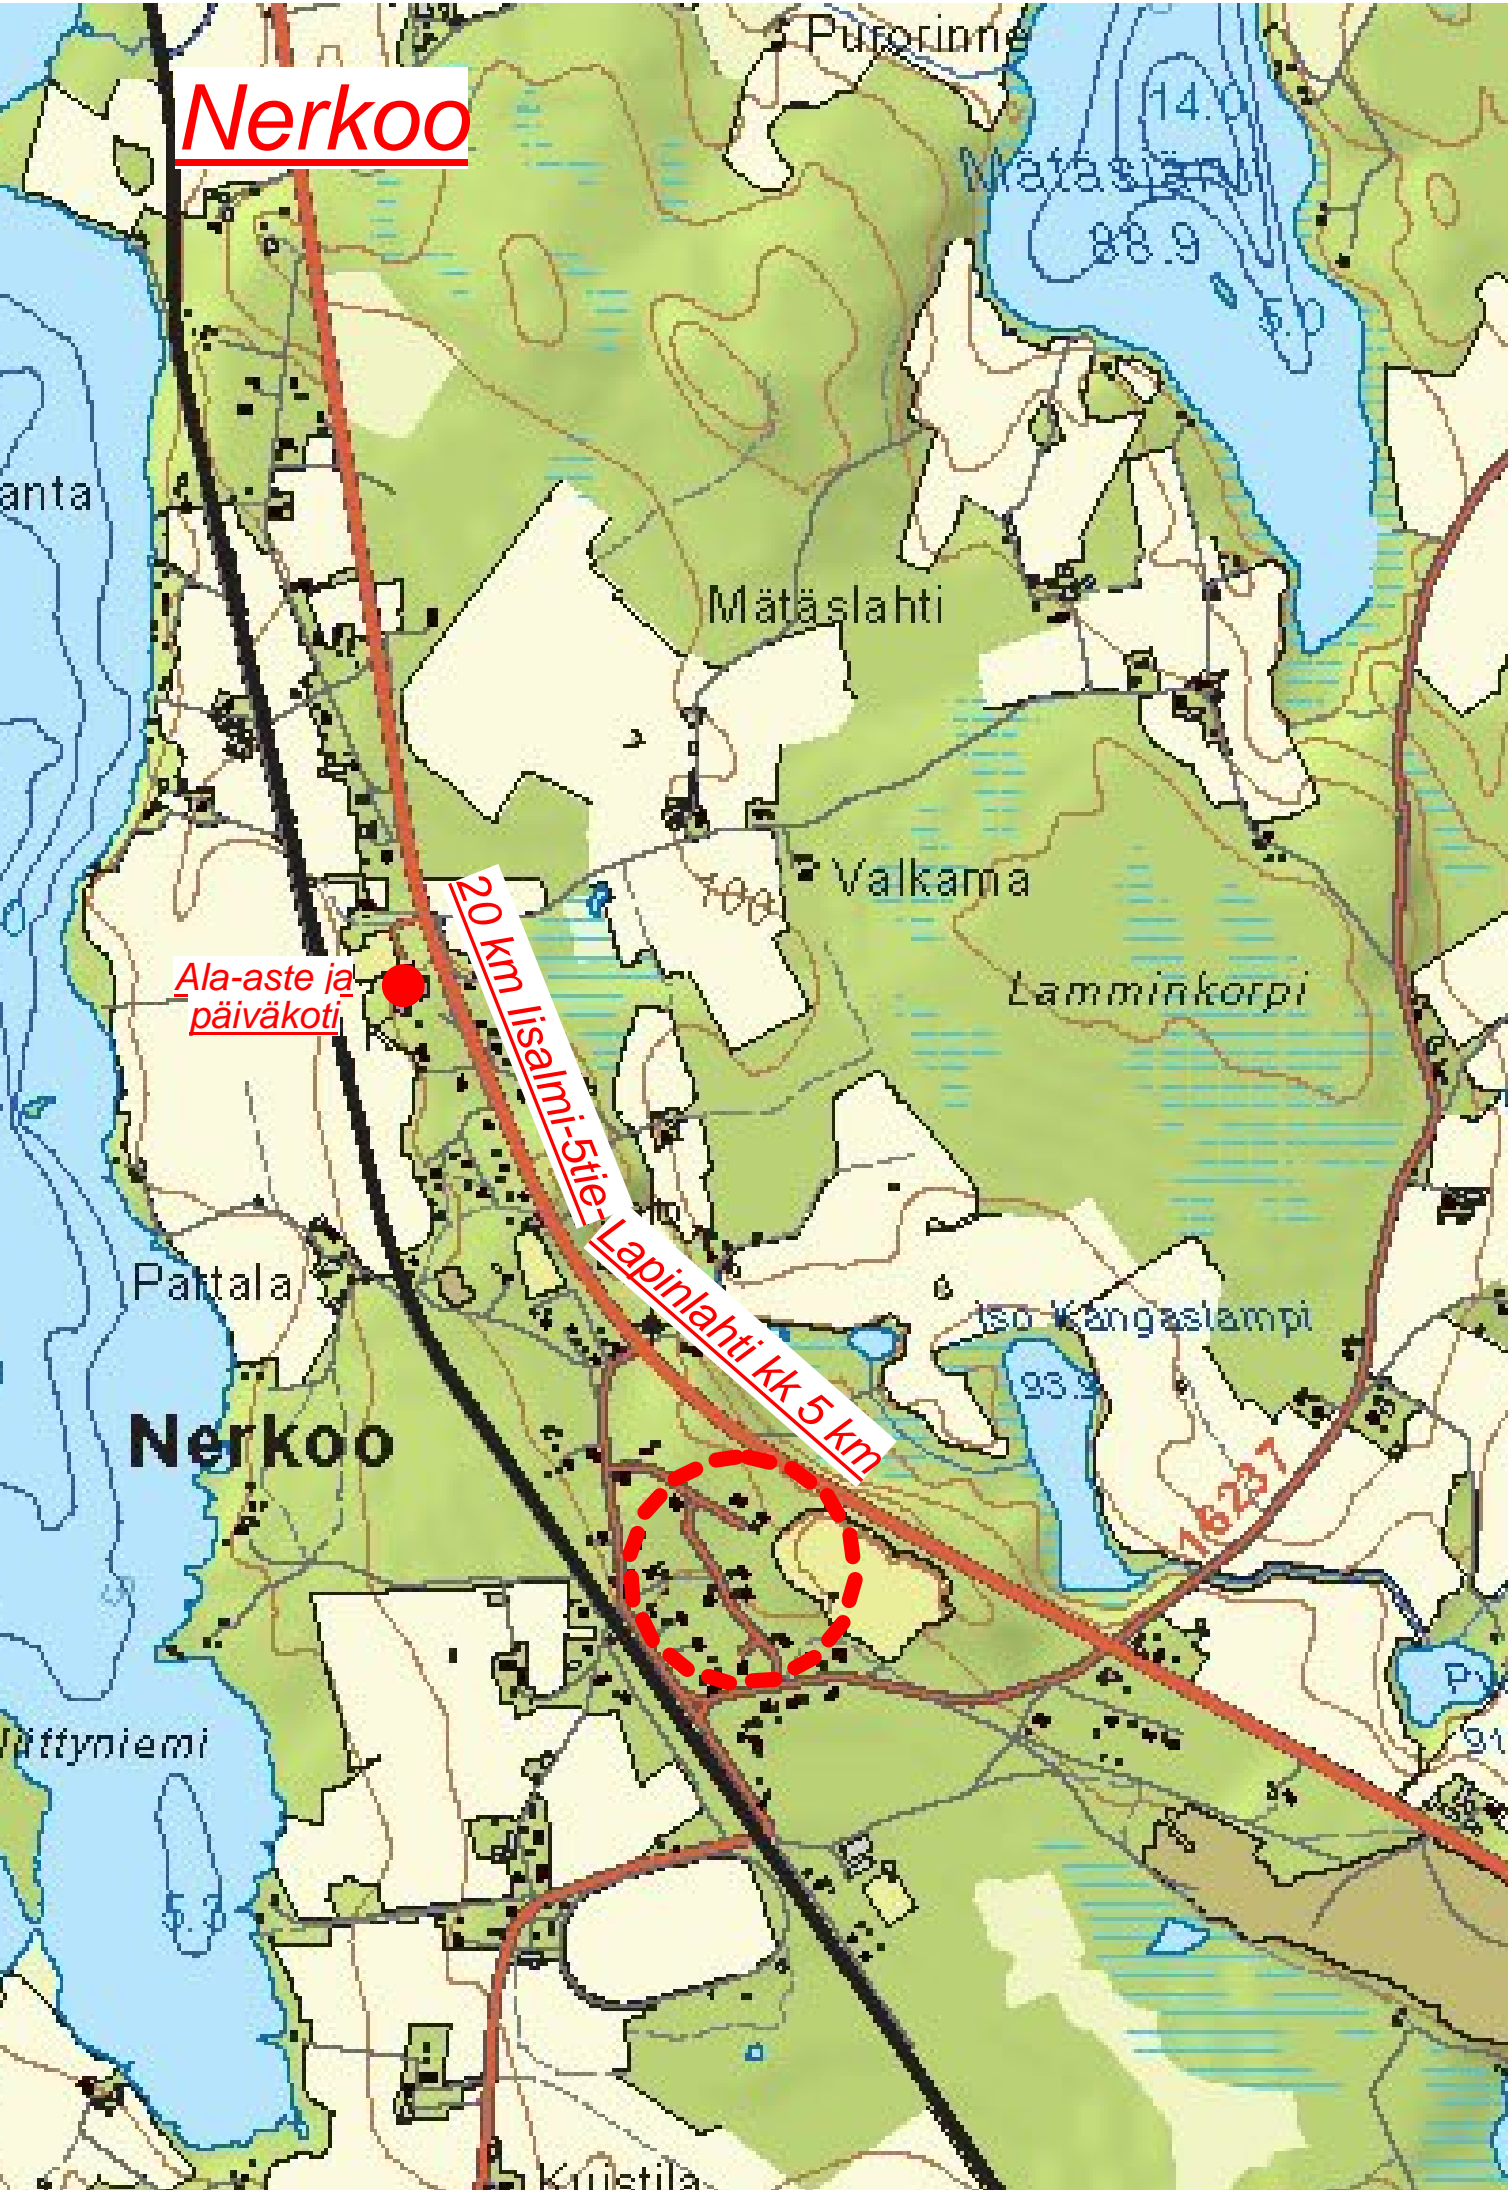

Nerkoo

Ala-aste ja päiväkoti

20 km Iisalmi-5ttie-Lapinlahti kk 5 km

Nerkoo

NERKOO

Valtatie 5

Pysäkinpolku

Santurintie

Santurin monttu

Iisalmi-Kuopio rata

6

1743 m²

Nerkoontie

Lapinlahti

LAPINLAHDEN KUNTA
NERKOON OMAKOTITONTIT

Varausaika on 6 kk.